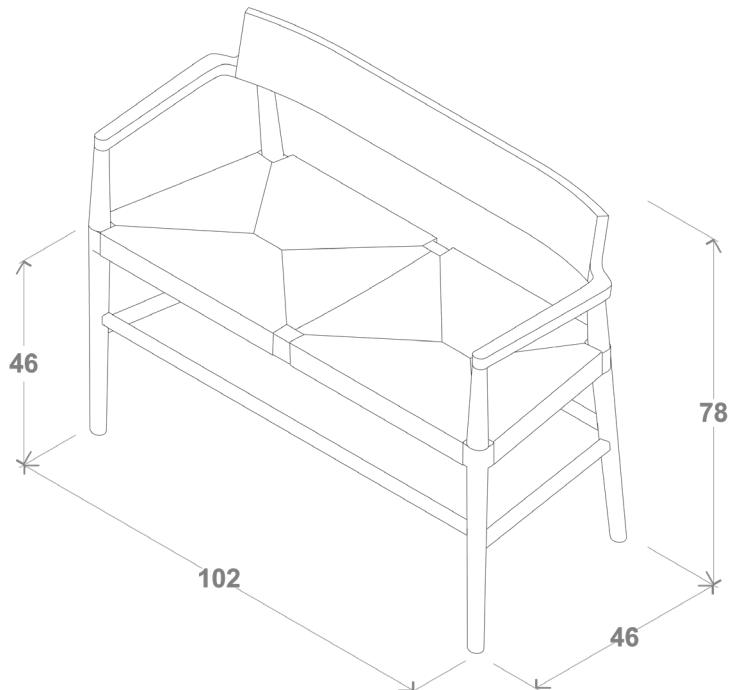

Contacto

hola@ritualesmx.com

IG: [@RitualesMx](https://www.instagram.com/RitualesMx)