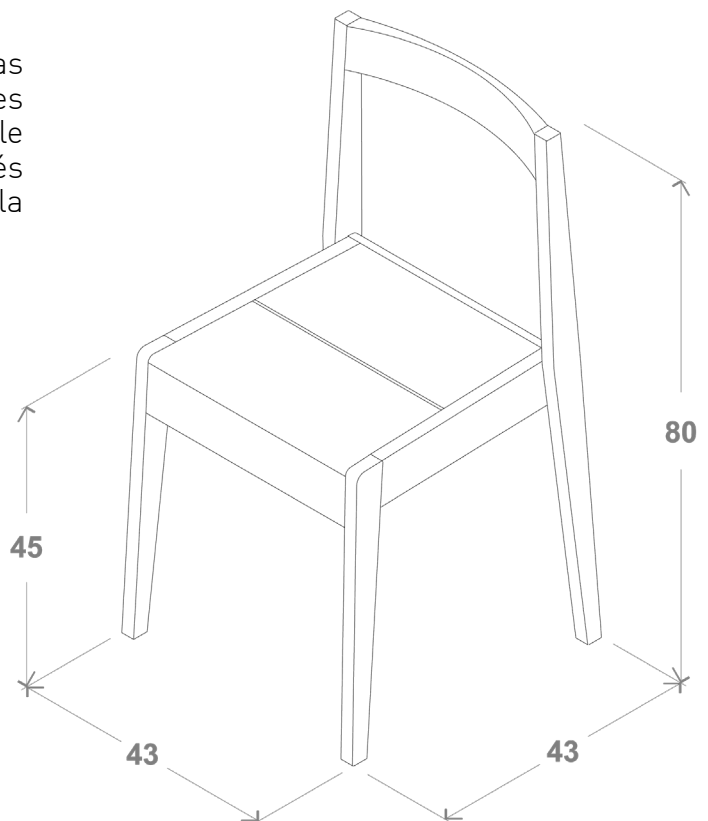

Contacto

hola@ritualesmx.com

IG: [@RitualesMx](https://www.instagram.com/RitualesMx)